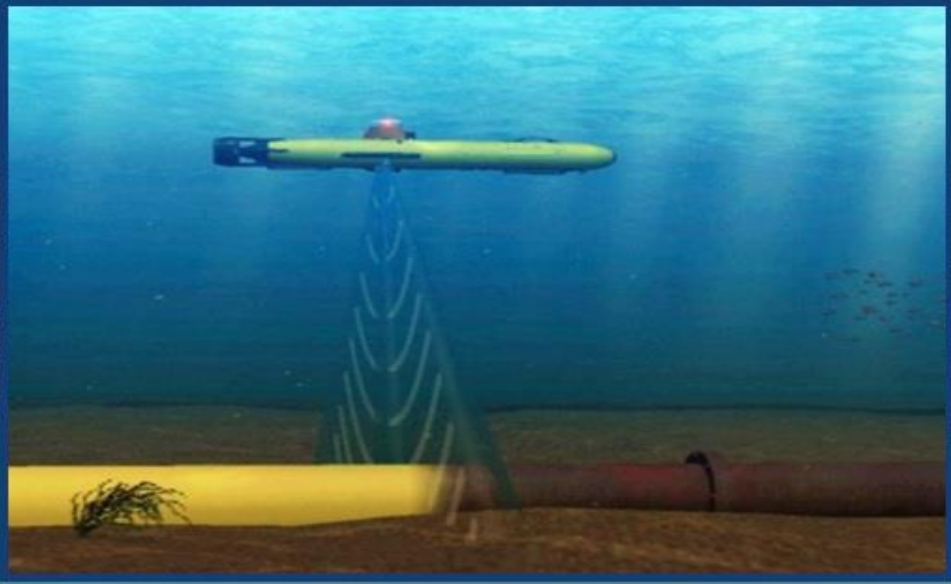

МОРСКАЯ СКАЗКА

Fishfinder 140

- Up arrow button
- Left and right arrow buttons
- Down arrow button
- ENTER button
- MENU button
- Power button

GARMIN

КОНЕЦ