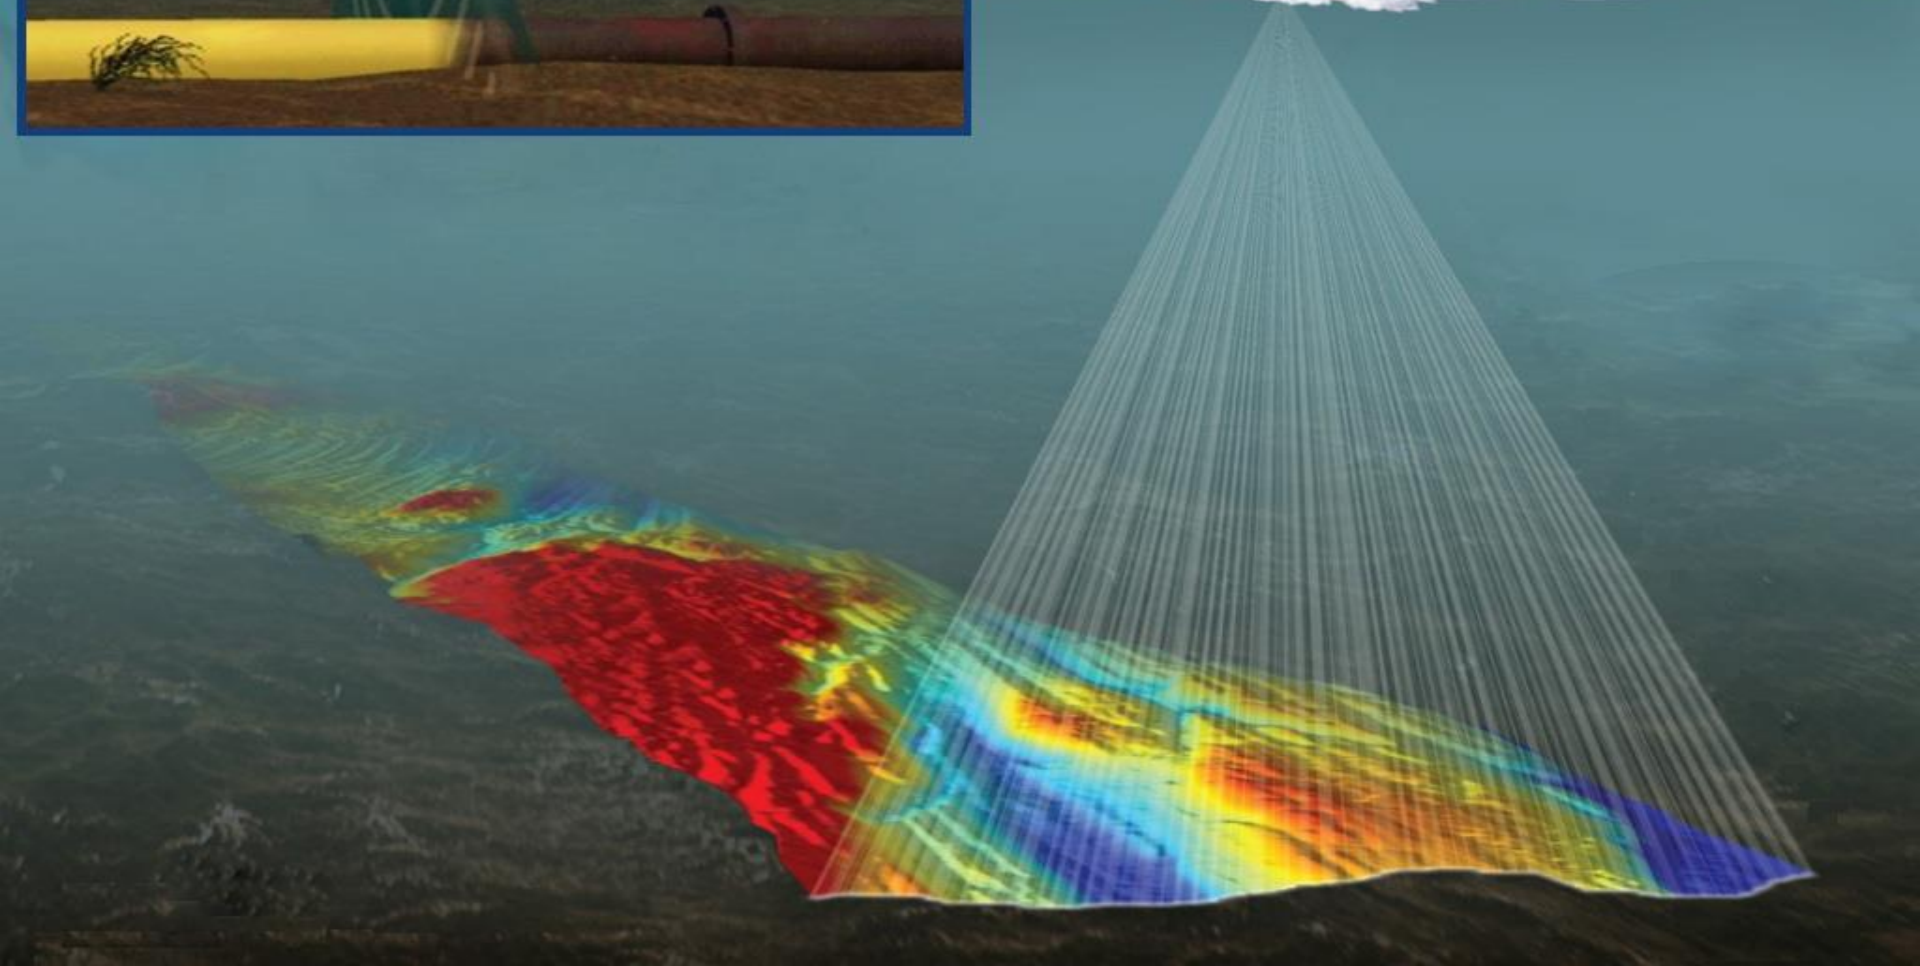

МОРСКАЯ СКАЗКА

Fishfinder 140

- Up arrow button
- Left and right arrow buttons
- Down arrow button
- ENTER button
- MENU button
- Power button

GARMIN

КОНЕЦ