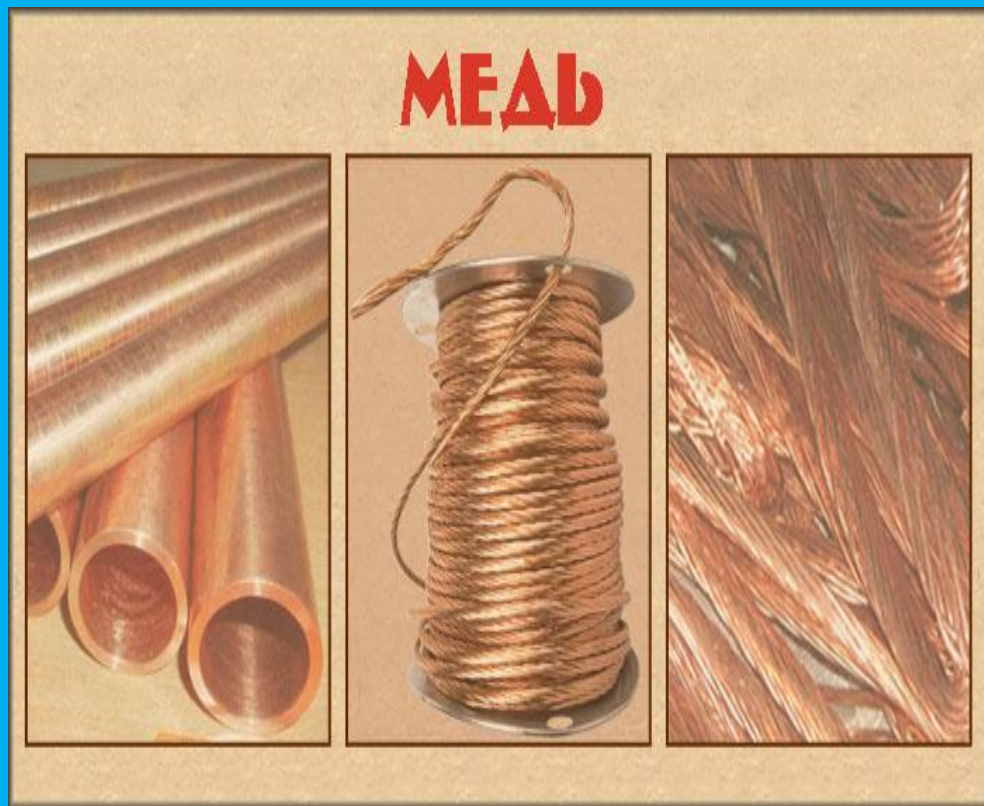

МОРСКАЯ СКАЗКА

Fishfinder 140

- Up arrow button
- Left and right arrow buttons
- Down arrow button
- ENTER button
- MENU button
- Power button

GARMIN

КОНЕЦ